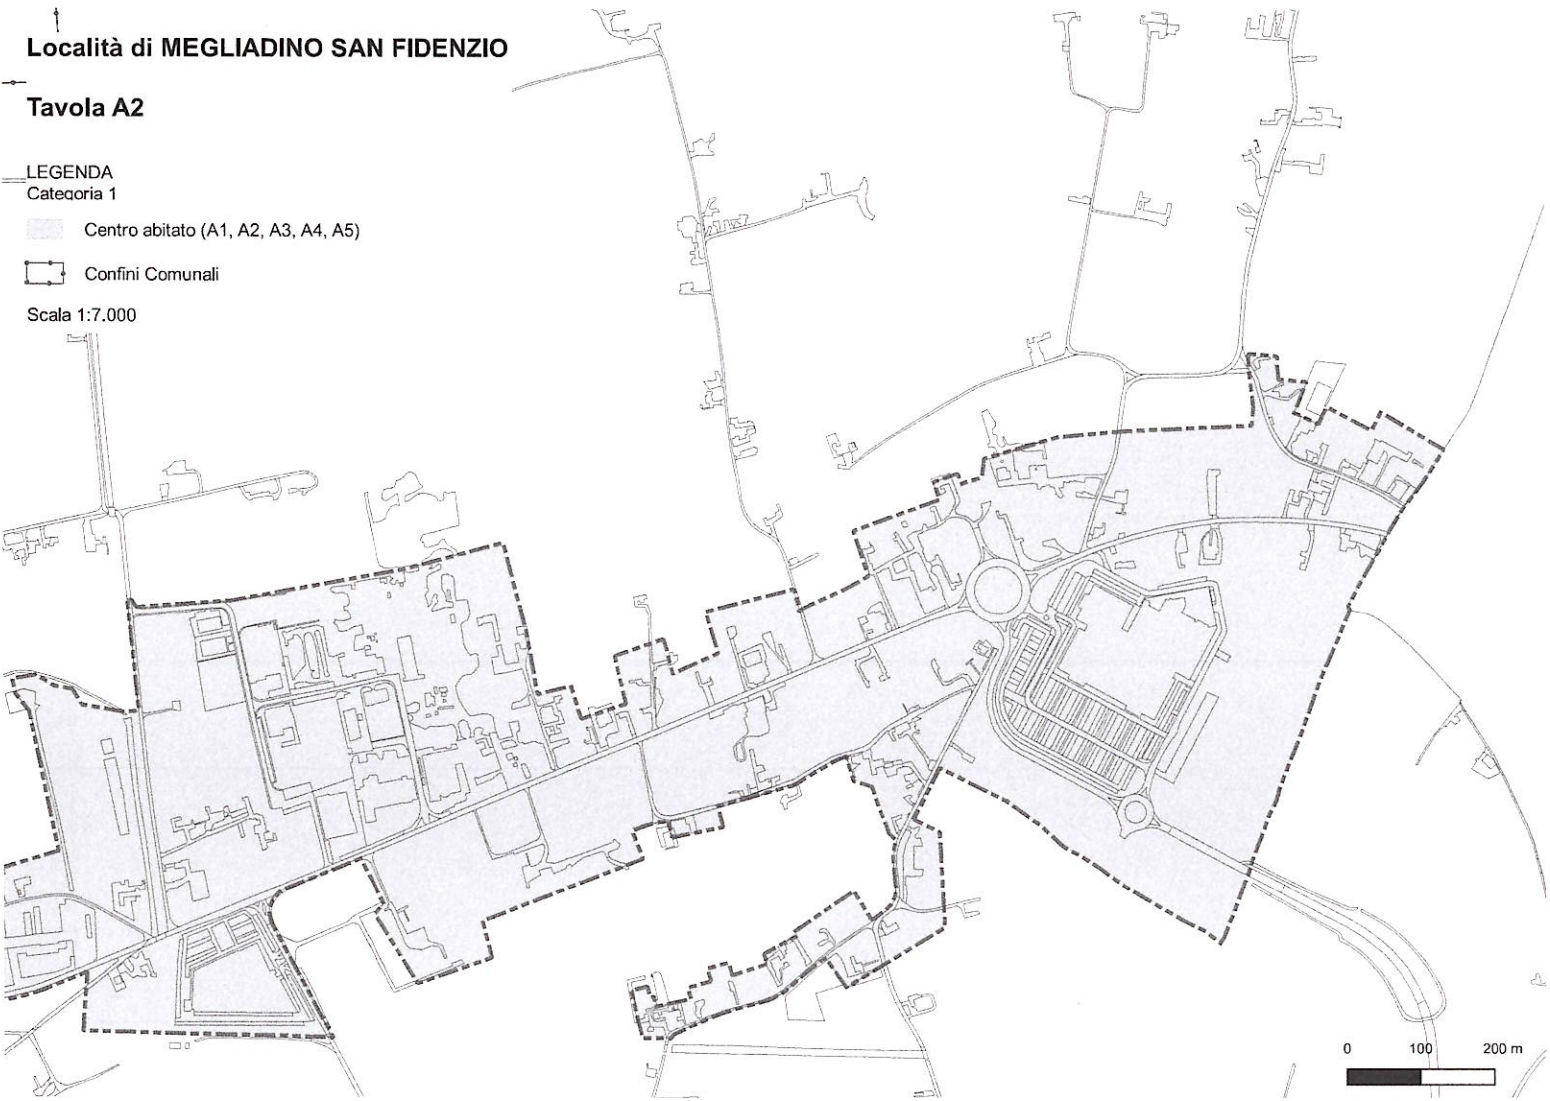

LEGENDA
 Categoria 1

 Centro abitato M.S.Fidenzio (A1, A2, A3, A4, A5)

 Confini Comunali

Scala 1:20.000

**COMUNE DI
 BORGO VENETO**

Corografia
 Località di M. S. FIDENZIO

0 0.25 0.5 km

Località di MEGLIADINO SAN FIDENZIO

Tavola A1

LEGENDA

Categoria 1

 Centro abitato (A1, A2, A3, A4, A5)

 Confini Comunali

Scala 1:7.000

Località di **MEGLIADINO SAN FIDENZIO**

Tavola A2

LEGENDA

Categoria 1

Centro abitato (A1, A2, A3, A4, A5)

Confini Comunali

Scala 1:7.000

Località di MEGLIADINO SAN FIDENZIO

Tavola A3

LEGENDA

Categoria 1

Centro abitato (A1, A2, A3, A4, A5)

Confini Comunali

Scala 1:7.000

Località di MEGLIADINO SAN FIDENZIO

Tavola A4

LEGENDA
Categoria 1

Centro abitato (A1, A2, A3, A4, A5)