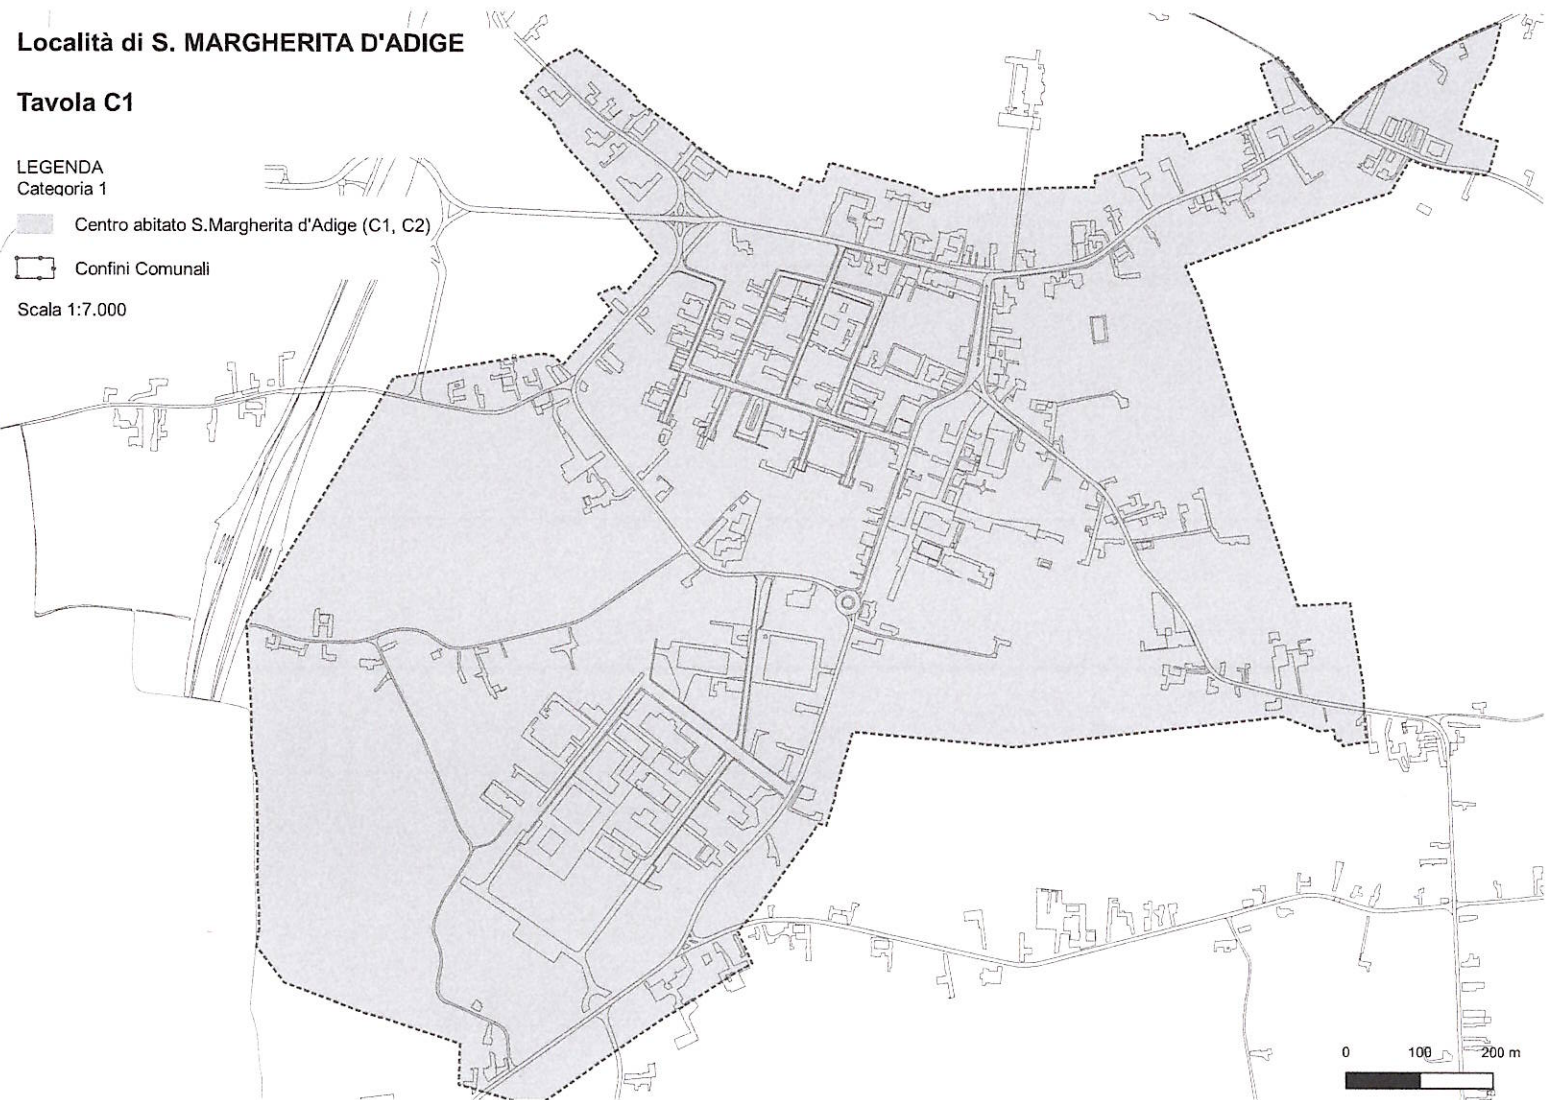

 Confini Comunali

Scala 1:7.000

Località di SALETTO

Tavola B4

LEGENDA
Categoria 1

-  Centro abitato Saletto (B1, B2, B3, B4, B5)
-  Confini Comunali

Scala 1:7.000

Località di SALETTO

Tavola B5

LEGENDA
Categoria 1

- Centro abitato Saletto (B1, B2, B3, B4, B5)
- Confini Comunali

Scala 1:7.000

LEGENDA
Categoria 1

Centro abitato S.M.A. (C1, C2) 

Confini Comunali 

Scala 1:20.000

COMUNE DI
BORGIO VENETO

Corografia
Località di S.MARGHERITA
D'ADIGE

Località di S. MARGHERITA D'ADIGE

Tavola C1

LEGENDA
Cateqoria 1

■ Centro abitato S.Margherita d'Adige (C1, C2)

□ Confini Comunali

Scala 1:7.000

Località di S. MARGHERITA D'ADIGE

Tavola C2

- LEGENDA
Categoria 1
- Centro abitato S.Margherita d'Adige (C1, C2)
 - Confini Comunali

Scala 1:7.000